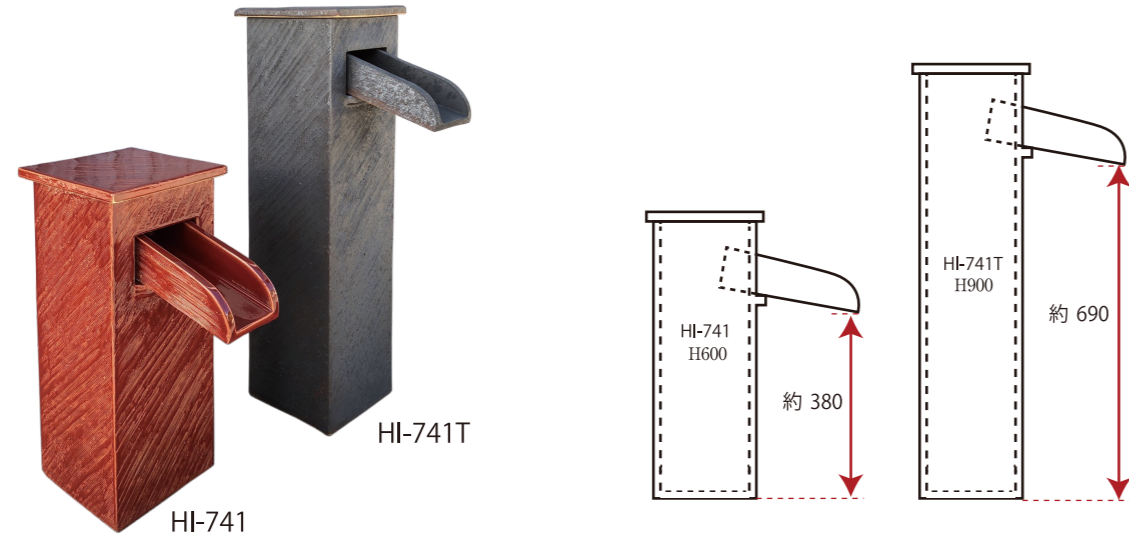

HI-729 W350×D400×H150
¥45,000 (税込¥49,500)

HI-730 W350×D400×H700
¥79,000 (税込¥86,900)
HI-729 と台座のセット品

HI-741 W250×D250×H600
¥79,000 (税込¥86,900)

HI-741T W250×D250×H900
¥139,000 (税込¥152,900)

色は浴槽と同色にてご用意できます。

HI-723 W400×D450×H800
¥145,000 (税込¥159,500)
セット価格

HI-724 W400×D450×H250
¥97,000 (税込¥106,700)

HI-738 W350×D400×H200
¥56,000 (税込¥61,600)

HI-739 W350×D400×H750
¥105,000 (税込¥115,500)
セット価格

HI-740 Φ300×H700
¥120,000 (税込¥132,000)
色は浴槽と同色にてご用意できます。

HI-735 W400×D450×H300
¥105,000 (税込¥115,500)

色は浴槽と同色にてご用意できます。

※本カタログに掲載しているビジュアルの一部には、画像加工処理やAI生成技術を使用しており、実際の製品とは細部が異なる場合があります。