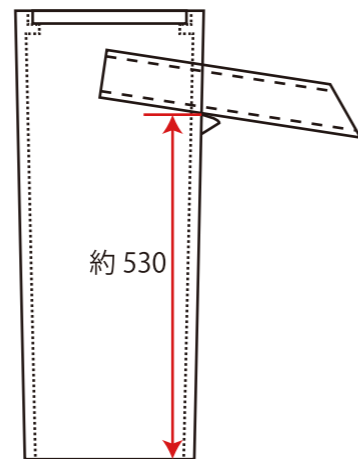

HI-723 W400×D450×H800
¥145,000 (税込¥159,500)
セット価格

HI-724 W400×D450×H250
¥97,000 (税込¥106,700)

HI-738 W350×D400×H200
¥56,000 (税込¥61,600)

HI-739 W350×D400×H750
¥105,000 (税込¥115,500)
セット価格

HI-740 Φ300×H700
¥120,000 (税込¥132,000)
色は浴槽と同色にてご用意できます。